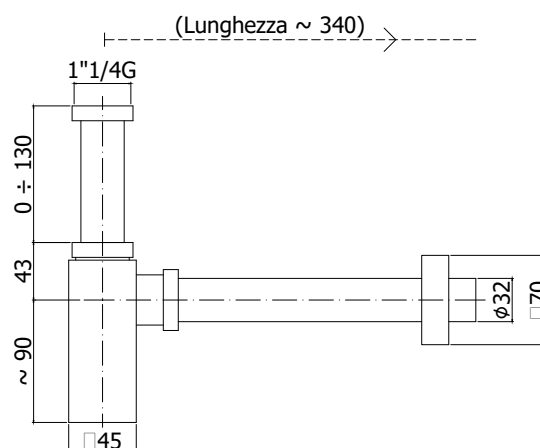

COLLEZIONE

accessori - fittings

IMMAGINE PRODOTTO

DISEGNO TECNICO

DESCRIZIONE

Sifone a bottiglia Domino

ART.

ZACC 221..
con attacco 1"1/4G